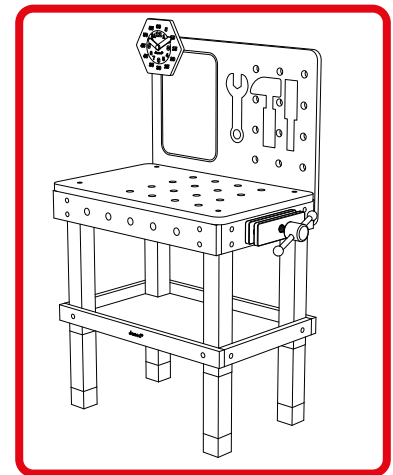

Établi Magnétique Géant Brico'Kids Brico'Kids DIY Giant Magnetic Workbench

Brico'Kids Werkbank Groß • Banco de Trabajo Magnético Brico'Kids
Banco Magnetico Gigante Brico'Kids

F ⚠ ATTENTION ! Ne convient pas aux enfants de moins de 3 ans. Petites pièces. Danger d'étouffement. Montage de l'article à effectuer par un adulte. Retirer tous les emballages avant de donner le jouet à votre enfant. Les détails et coloris du contenu peuvent varier. Informations à conserver.