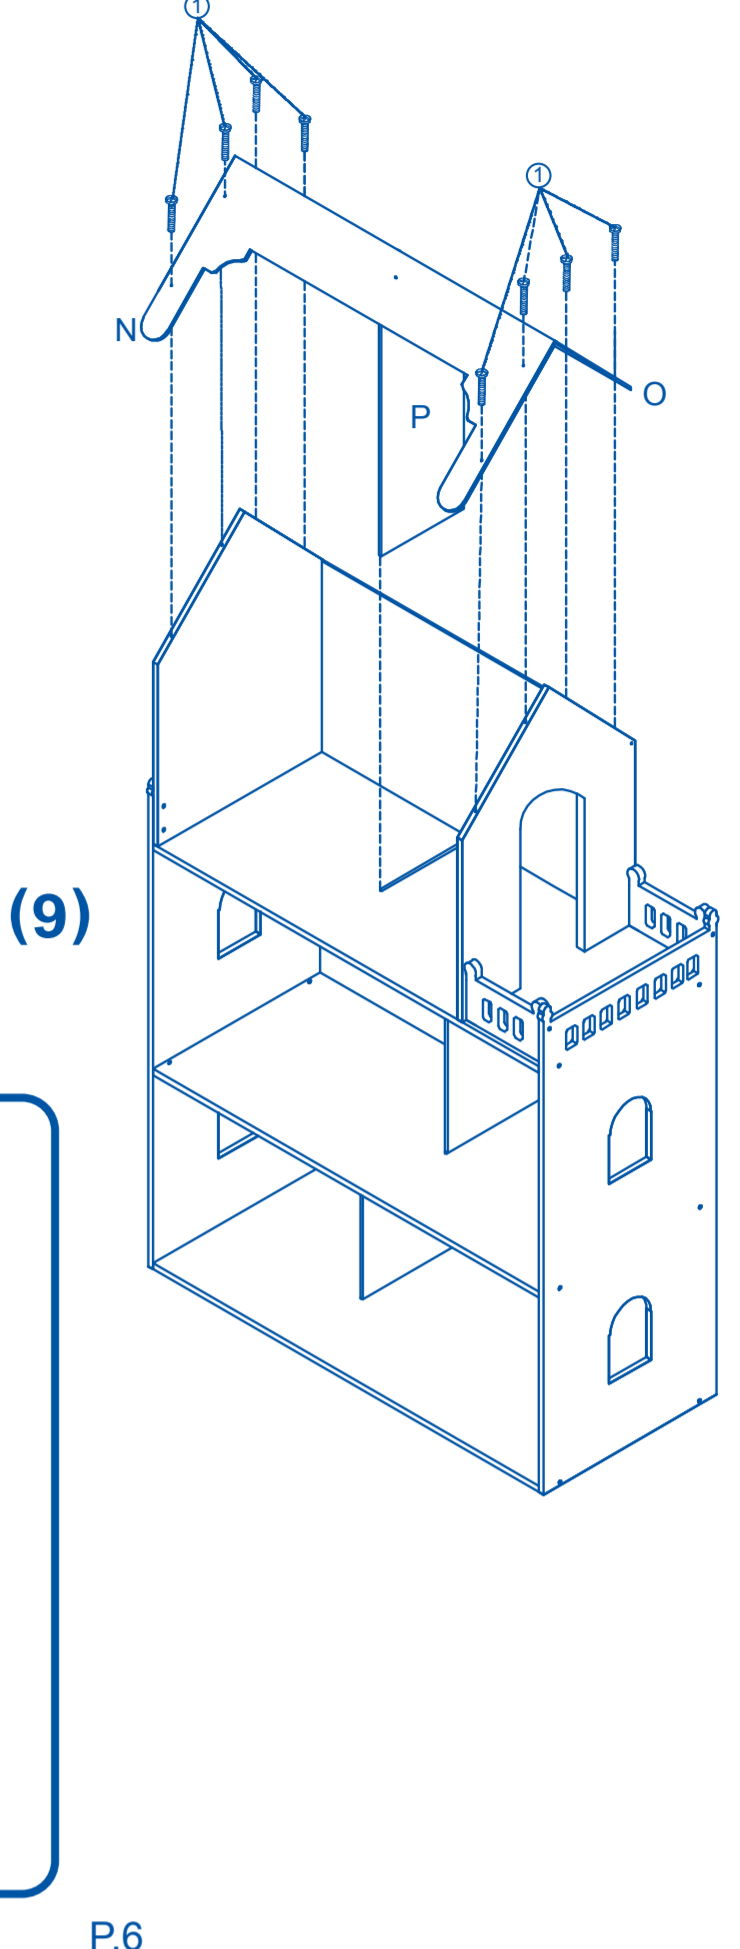

AMANDA MAISON

AMANDA MAISON

AMANDA MAISON

AMANDA MAISON

A	B	C	D	E	F
1PC	1PC	1PC	1PC	1PC	1PC
G	H	I	J	K	L
1PC	1PC	1PC	1PC	2PCS	1PC
M	N	O	P		
1PC	1PC	1PC	1PC		
①	②	③			
28PCS	4SETS	4PCS			

PANTONE Reflex Blue C 73371_AMANDA MAISON_ins size : A4
BACK

COVER

#73371 Artwork no. 1
014: 21/June/2014 EC